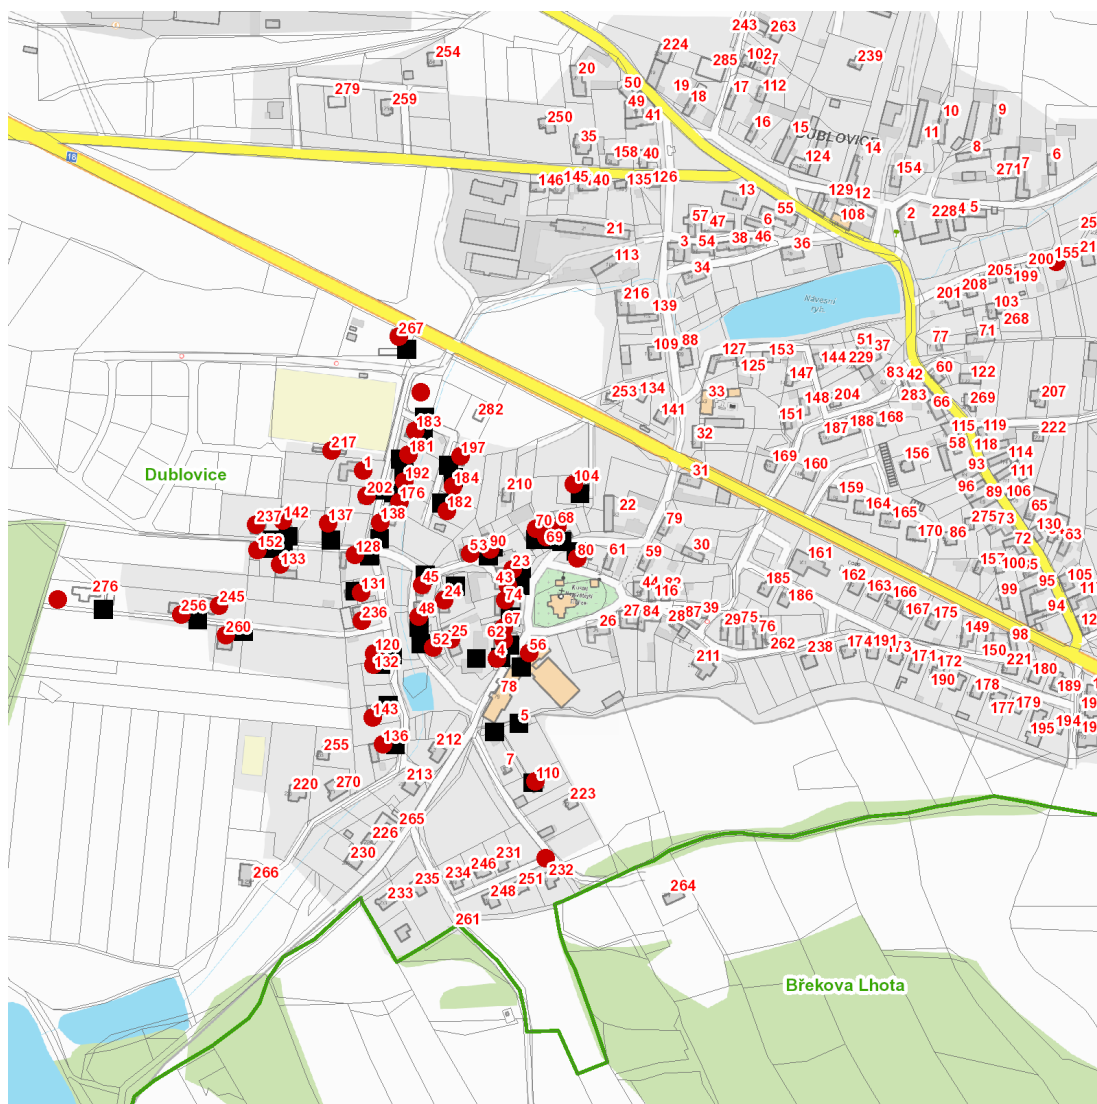

dne **19. 6. 2026** od **7:30** do **16:30** hodin

Plánovaná odstávka zahrnuje tyto lokality:**Dublovice (okres Příbram)**

č. p. 1, 23, 24, 25, 43, 45, 48, 52, 53, 56, 62, 67, 68, 69, 70, 74, 80, 90, 104, 110, 120, 128, 131, 132, 133, 136, 137, 138, 142, 143, 152, 155, 176, 181, 182, 183, 184, 192, 197, 202, 217, 236, 237, 245, 256, 260, 267

č. ev. 4

kat. území **Dublovice** (kód **633577**): parcelní č. 92/2, 165/7, 221/65

UPOZORNĚNÍ

Dotčené zařízení distribuční soustavy je nutné i v době odstávky považovat za zařízení pod napětím, a proto vás žádáme o dodržení všech zásad bezpečnosti a provedení opatření potřebných k zamezení případných škod na zdraví a majetku. | Provozovatelé výroben elektřiny jsou povinni zajistit přerušeni dodávky elektřiny z výroby do vypnutého úseku distribuční soustavy.

dne 19. 6. 2026 od 7:30 do 16:30 hodin**Orientační mapový podklad odstávkou dotčených lokalit****VYSVĚTLIVKY**

- – adresy dotčené odstávkou elektřiny
- – místa připojení k elektrické síti dotčená odstávkou

INFORMACE ZASLÁNA

IDDS: njebejg (Obec Dublovice)